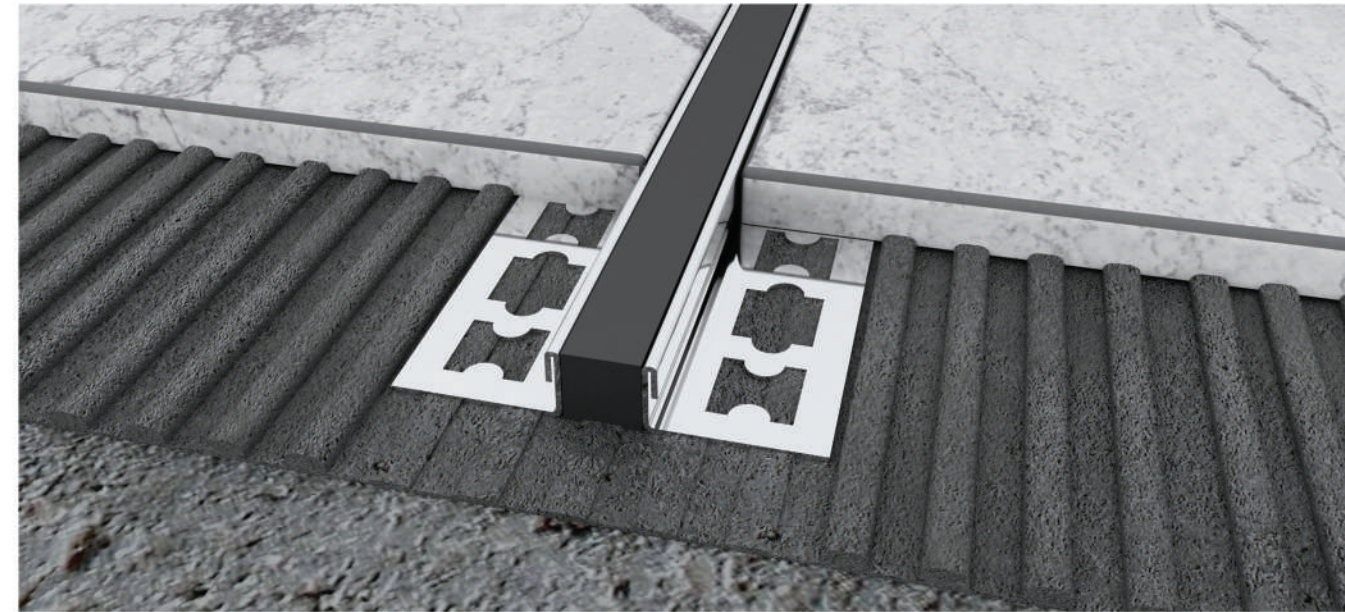

# PASLANMAZ ÇELİK ZEMİN DİLATASYON PROFİLİ

## MPS-YD

Mox Profile YD, Zemin dilatasyon profili, zeminlerde oluşan genişleme ve daralma gibi durumları önlemek amacıyla kullanılır. Geniş alanlara döşenen seramik yüzeylerin belirli aralıklarında kullanılarak, boşlukların arası doldurulur. Boşluklar arasında oluşabilecek çirkin görüntü Mox Profile YD sayesinde şık ve kullanışlı bir hal alır. Özellikle otel, iş merkezi hastane gibi kamuya açık geniş alanlara döşenen zeminler arasında kullanılır. Farklı renk ve yüzey seçenekleriyle uygulandığı ortama uyum sağlayarak ortamın dekoratif görünümüne katkı sağlar. Mox Profile YD Paslanmaz çelikten üretilmiştir