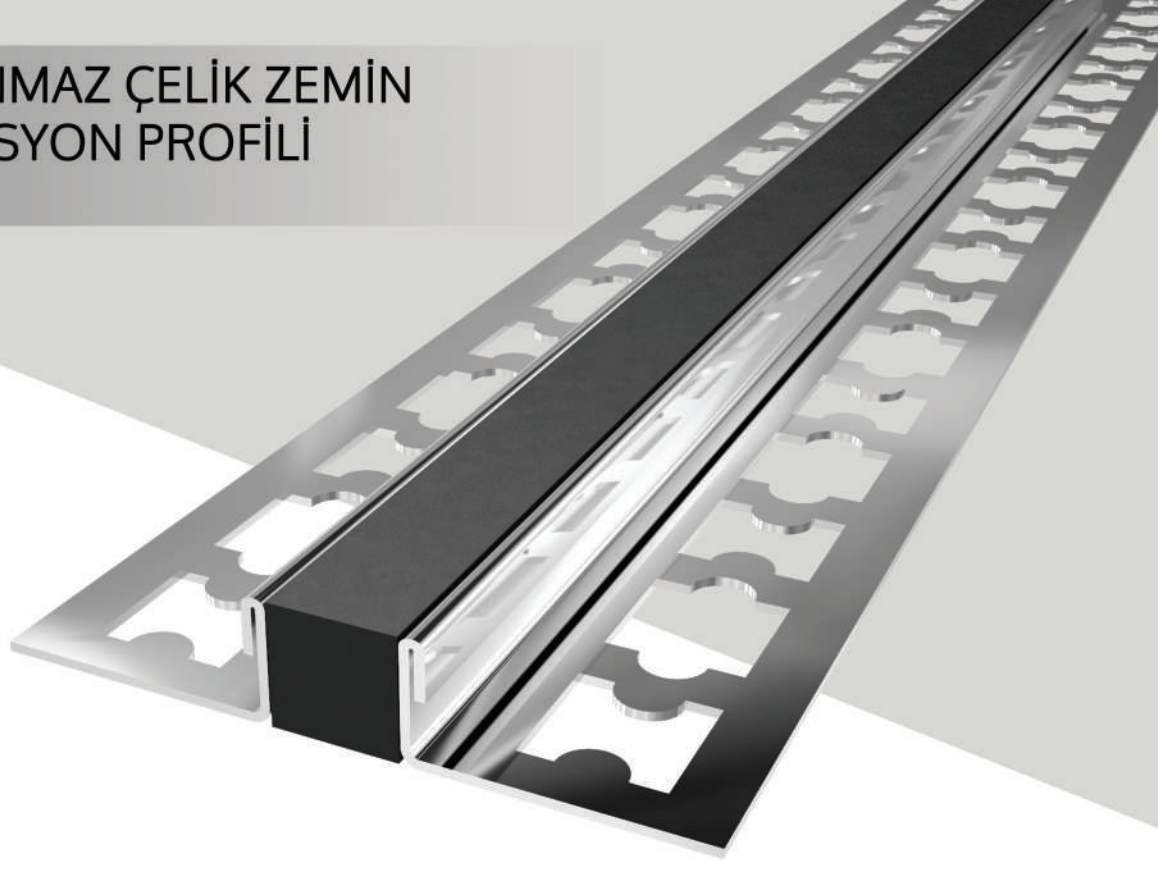

# PASLANMAZ ÇELİK ZEMİN DİLATASYON PROFİLİ

## MPS-YD

Mox Profile YD, Zemin dilatasyon profili, zeminlerde oluşan genişleme ve daralma gibi durumları önlemek amacıyla kullanılır. Geniş alanlara döşenen seramik yüzeylerin belirli aralıklarında kullanılarak, boşlukların arası doldurulur. Boşluklar arasında oluşabilecek çirkin görüntü Mox Profile YD sayesinde şık ve kullanışlı bir hal alır. Özellikle otel, iş merkezi hastane gibi kamuya açık geniş alanlara döşenen zeminler arasında kullanılır. Farklı renk ve yüzey seçenekleriyle uygulandığı ortama uyum sağlayarak ortamın dekoratif görünümüne katkı sağlar. Mox Profile YD Paslanmaz çelikten üretilmiştir