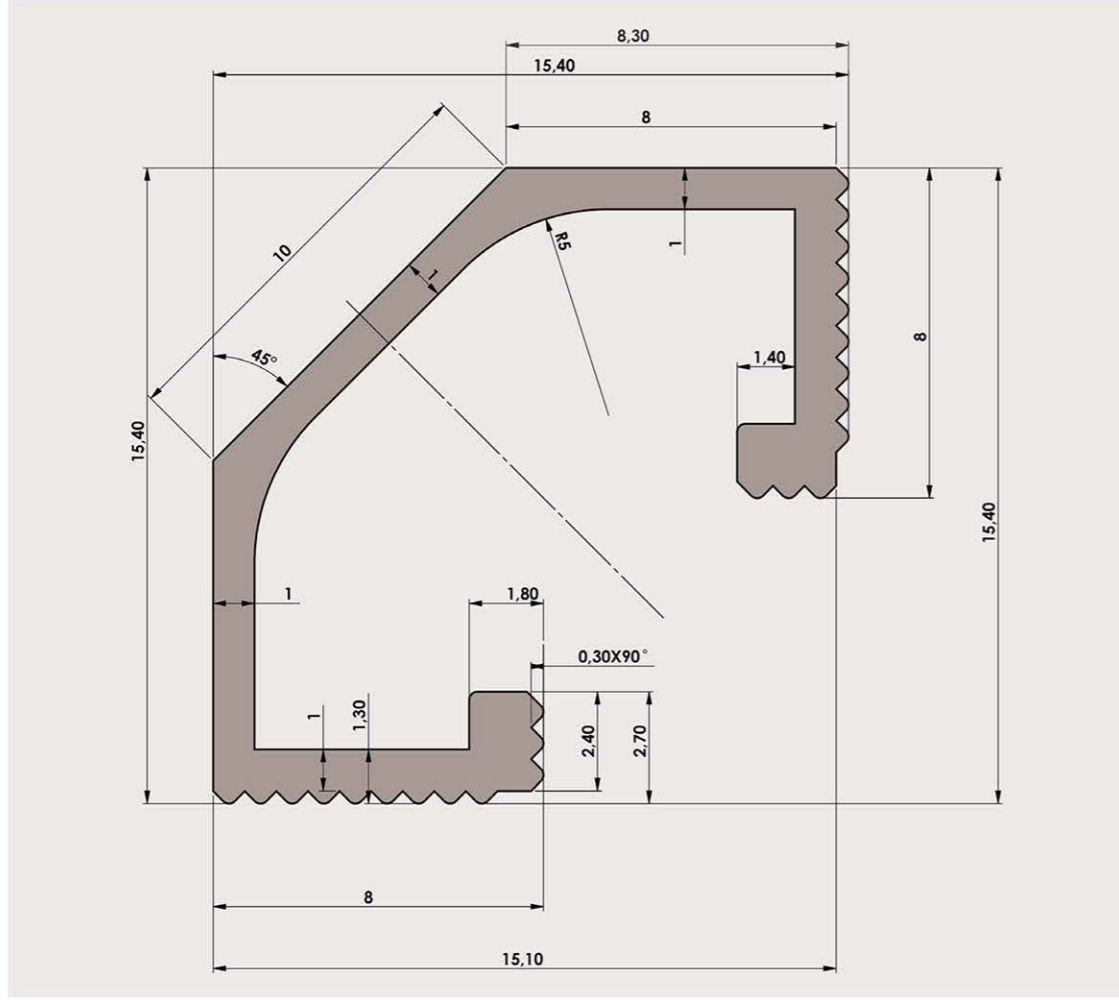

# TWIN FIX

Twin Fix Alüminyum Fayans profili farklı yapısı ve tasarımı ile seramik yüzeye sahip tüm alanlarınıza ayrıcalık katmak için üretildi.

Seramik yüzeylerdeki tüm yaşam alanlarınızda Twin Fix Fayans çitasını hem iç köşede hem de dış köşede kullanabilirsiniz. Twin Fix Fayans çitasını iç köşelerde dikey olarak derz görüntüsünün yerini alarak alüminyum şıklığını yansıtırken dış köşe uygulamalarında diğer ürünlere göre daha fazla ön planda olan 3 köşeli görüntüsü sayesinde farklı bir estetik katar. Aynı zamanda yatay olarak zemin duvar birleşiminde size yepyeni tasarımlar sunar.

## KULLANIM ALANLARI

- Seramik yüzeylerin dış köşe uygulamalarında.
- Seramik yüzeylerin iç köşe uygulamalarında.
- Zemin duvar birleşiminde iç köşe süpürgelik vazifesinde.

## TWIN FIX 8 mm