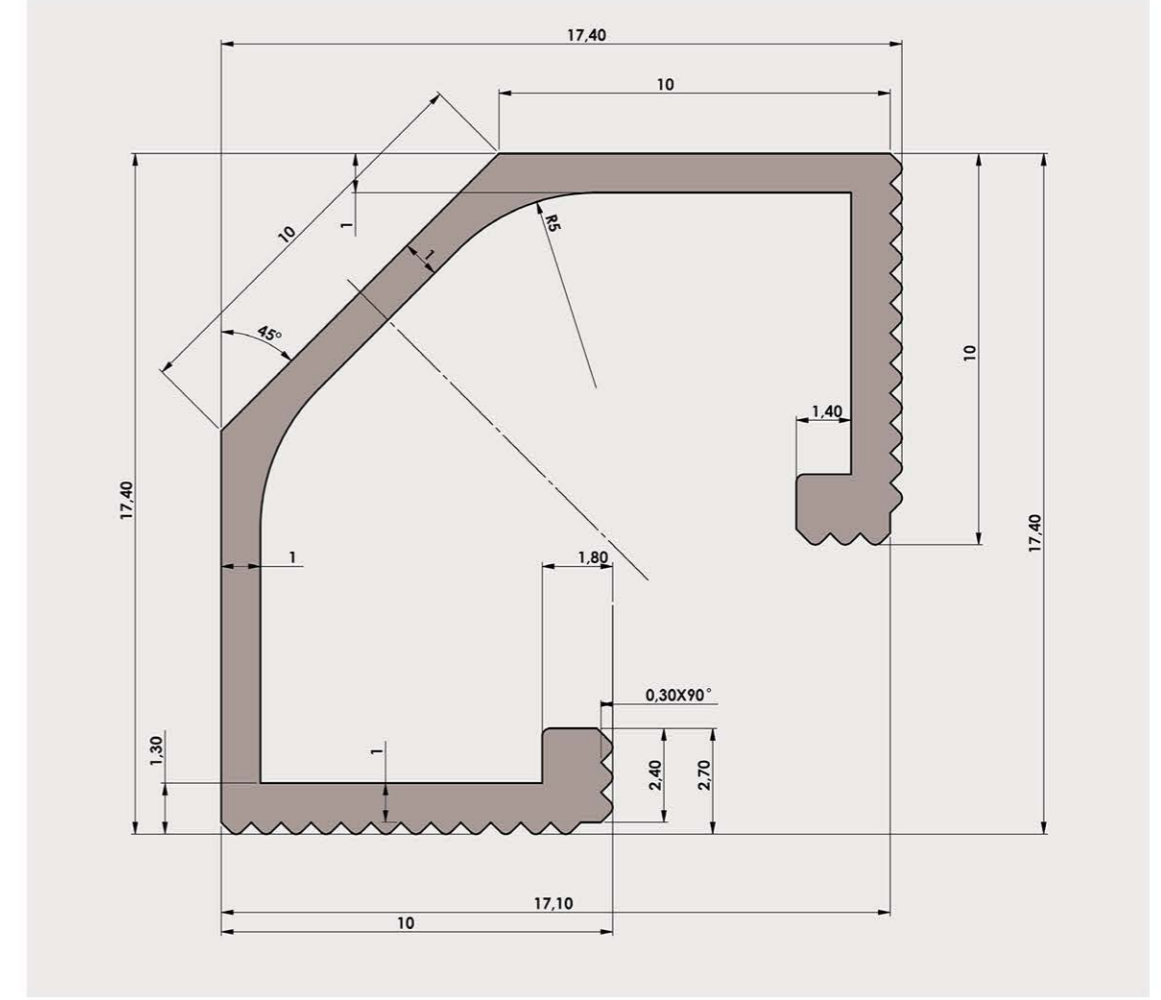

TWIN FIX 10 mm

Ürün Kodu	Kalıp No	Yükseklik (mm)	Uzunluk (mm)	Yüzey	Renk	
7347-ME-G	7347	8	2700	Mat Eloksal	Gümüş	
7347-ME-S	7347	8	2700	Mat Eloksal	Sarı	
7347-ME-BR	7347	8	2700	Mat Eloksal	Bronz	
7347-ME-I	7347	8	2700	Mat Eloksal	Inox	
7347-ME-SYH	7347	8	2700	Mat Eloksal	Siyah	
7347-PE-G	7347	8	2700	Parlak Eloksal	Gümüş	
7347-PE-S	7347	8	2700	Parlak Eloksal	Sarı	
7347-PE-BR	7347	8	2700	Parlak Eloksal	Bronz	
7347-PE-I	7347	8	2700	Parlak Eloksal	Inox	
7347-PE-SYH	7347	8	2700	Parlak Eloksal	Siyah	
7347-CHR	7347	8	2700	Krom	Krom	
7347-KIM-G	7347	8	2700	Kimyasal	Gümüş	
7347-STA-RAL	7347	8	2700	Elektrostatik	Ral	

Ürün Kodu	Kalıp No	Yükseklik (mm)	Uzunluk (mm)	Yüzey	Renk	
7610-ME-G	7610	10	2700	Mat Eloksal	Gümüş	
7610-ME-S	7610	10	2700	Mat Eloksal	Sarı	
7610-ME-BR	7610	10	2700	Mat Eloksal	Bronz	
7610-ME-I	7610	10	2700	Mat Eloksal	Inox	
7610-ME-SYH	7610	10	2700	Mat Eloksal	Siyah	
7610-PE-G	7610	10	2700	Parlak Eloksal	Gümüş	
7610-PE-S	7610	10	2700	Parlak Eloksal	Sarı	
7610-PE-BR	7610	10	2700	Parlak Eloksal	Bronz	
7610-PE-I	7610	10	2700	Parlak Eloksal	Inox	
7610-PE-SYH	7610	10	2700	Parlak Eloksal	Siyah	
7610-CHR	7610	10	2700	Krom	Krom	
7610-KIM-G	7610	10	2700	Kimyasal	Gümüş	
7610-STA-RAL	7610	10	2700	Elektrostatik	Ral