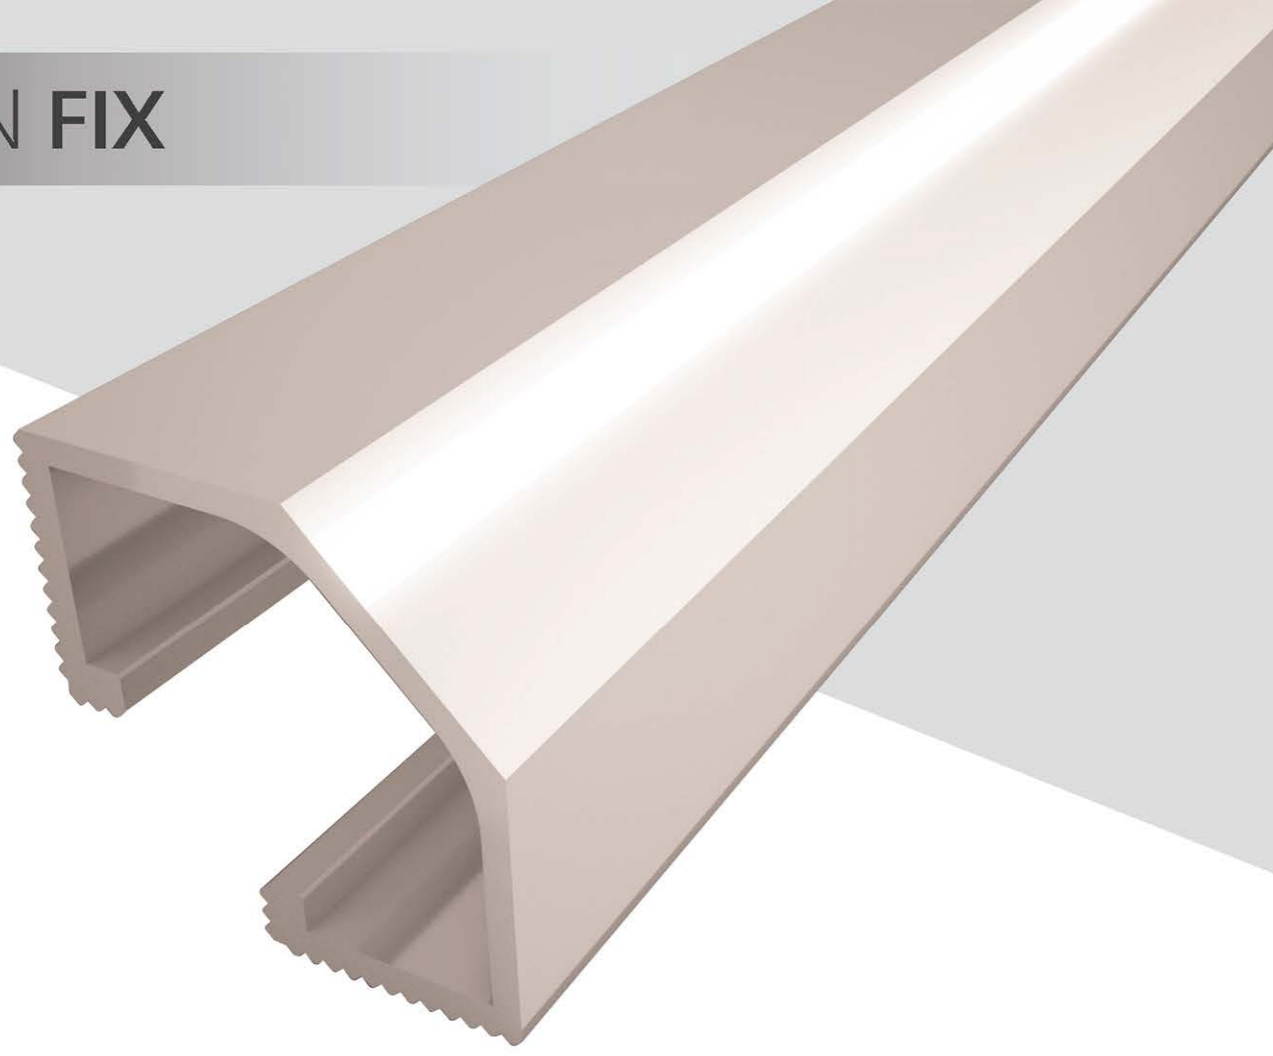

# TWIN FIX

Twin Fix Alüminyum Fayans profili farklı yapısı ve tasarımı ile seramik yüzeye sahip tüm alanlarınıza ayrıcalık katmak için üretildi.

Seramik yüzeylerdeki tüm yaşam alanlarınızda Twin Fix Fayans çitasını hem iç köşede hem de dış köşede kullanabilirsiniz. Twin Fix Fayans çitasını iç köşelerde dikey olarak derz görüntüsünün yerini alarak alüminyum şıklığını yansıtırken dış köşe uygulamalarında diğer ürünlere göre daha fazla ön planda olan 3 köşeli görüntüsü sayesinde farklı bir estetik katar. Aynı zamanda yatay olarak zemin duvar birleşiminde size yepyeni tasarımlar sunar.

## KULLANIM ALANLARI

- Seramik yüzeylerin dış köşe uygulamalarında.
- Seramik yüzeylerin iç köşe uygulamalarında.
- Zemin duvar birleşiminde iç köşe süpürgelik vazifesinde.

## TWIN FIX 8 mm