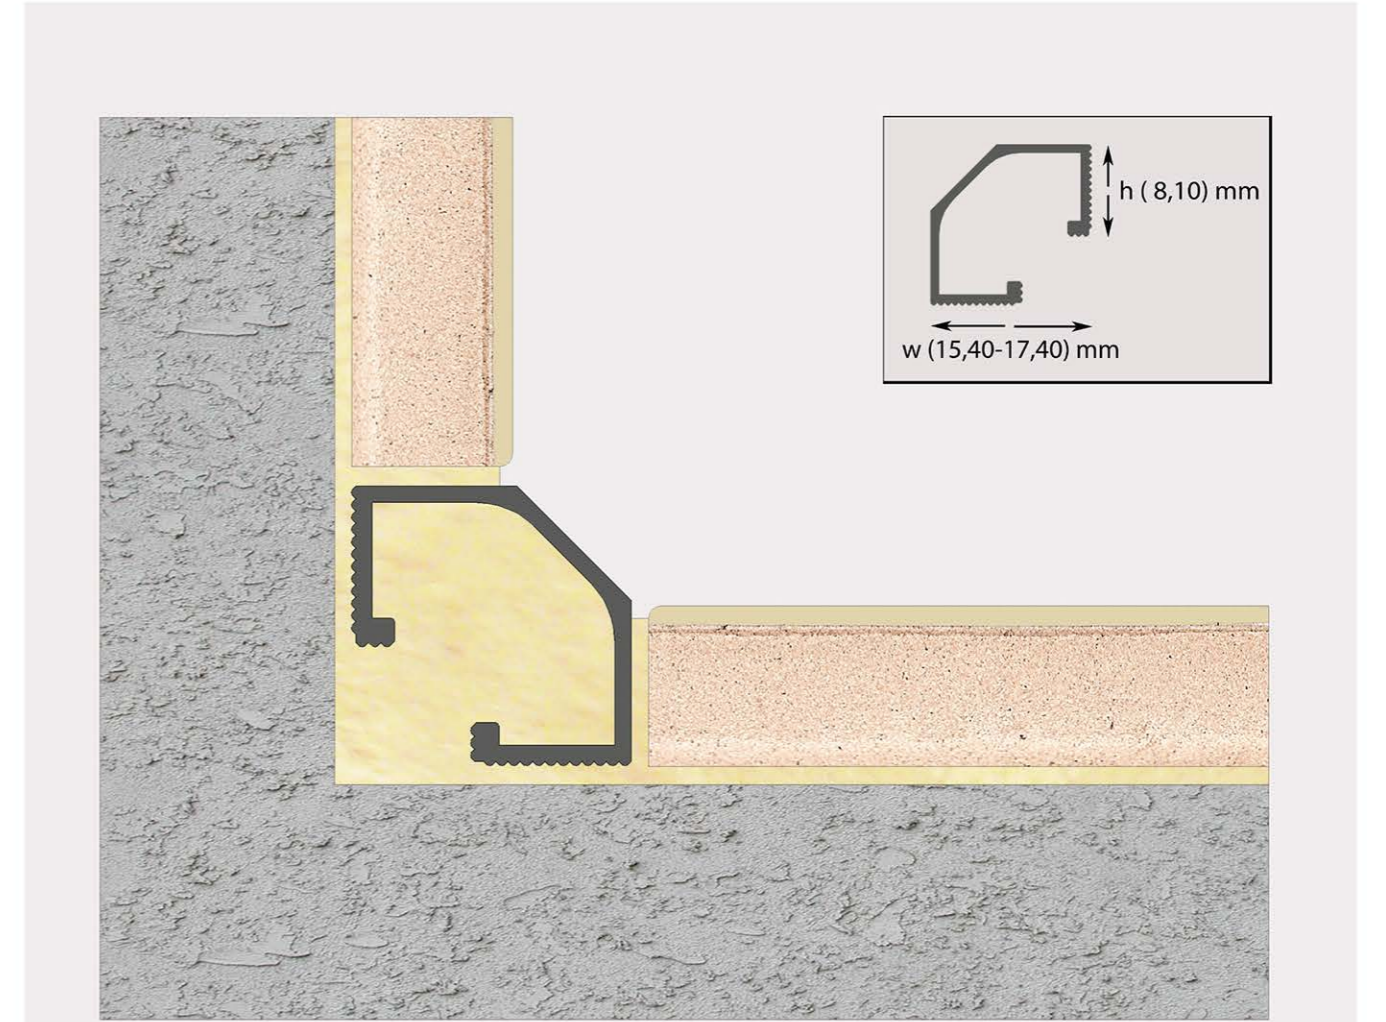

# TWIN FIX

Twin Fix Alüminyum Fayans profili farklı yapısı ve tasarımı ile seramik yüzeye sahip tüm alanlarınıza ayrıcalık katmak için üretildi.

Seramik yüzeylerdeki tüm yaşam alanlarınızda Twin Fix Fayans çitasını hem iç köşede hem de dış köşede kullanabilirsiniz. Twin Fix Fayans çitasını iç köşelerde dikey olarak derz görüntüsünün yerini alarak alüminyum şıklığını yansıtırken dış köşe uygulamalarında diğer ürünlere göre daha fazla ön planda olan 3 köşeli görüntüsü sayesinde farklı bir estetik katar. Aynı zamanda yatay olarak zemin duvar birleşiminde size yepyeni tasarımlar sunar.

## KULLANIM ALANLARI

- Seramik yüzeylerin dış köşe uygulamalarında.
- Seramik yüzeylerin iç köşe uygulamalarında.
- Zemin duvar birleşiminde iç köşe süpürgelik vazifesinde.

## TWIN FIX 8 mm