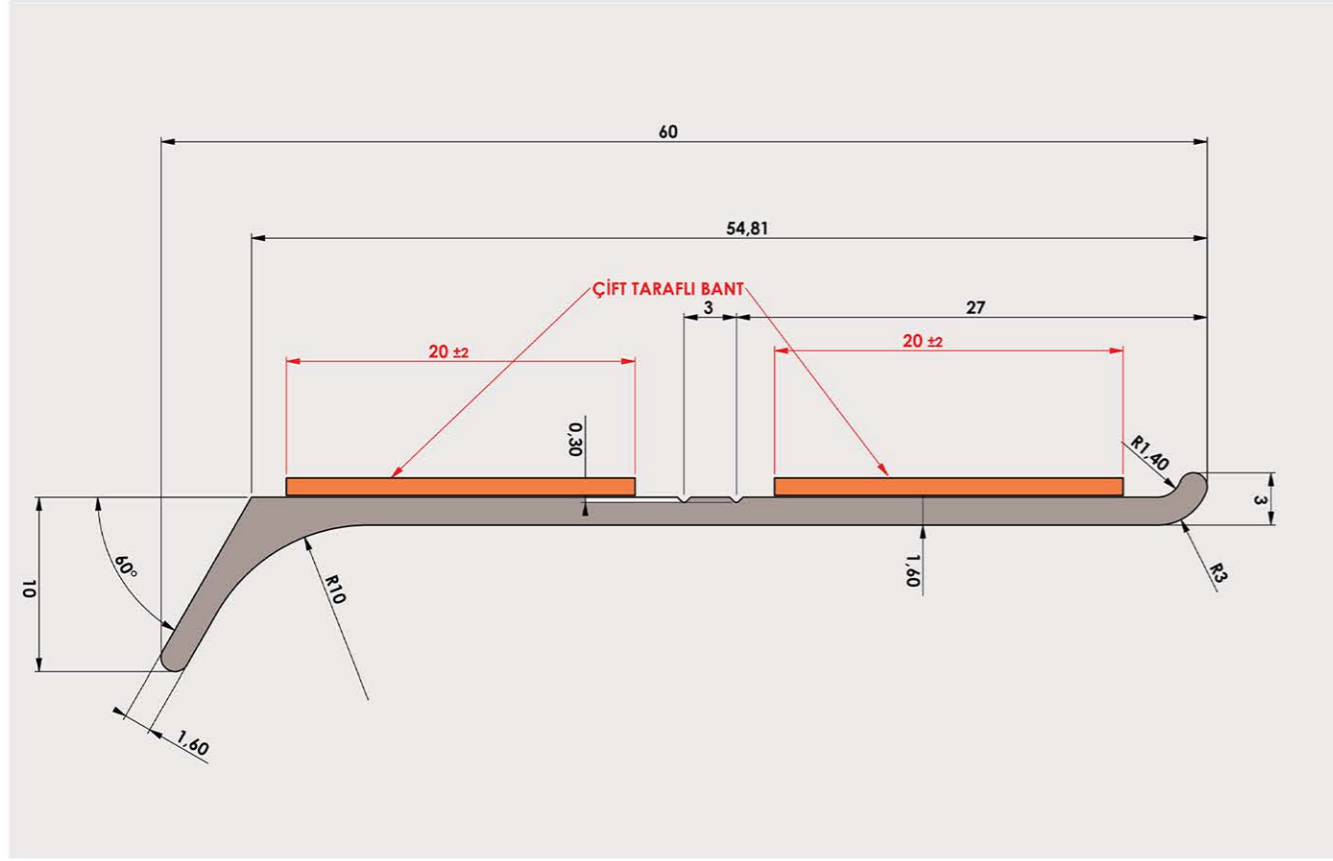

Parke, halı, seramik, mermer ve granit zeminlerin duvar ile birleşim noktalarında oluşabilecek hasarları önlemek ve birleşim noktalarındaki çirkin görüntüyü kapamak amacıyla üretilen Velo metal süpürgelik profili yapıştırıcı bant veya silikon ile kolay montajı ile tüm yaşam alanlarınızda rahatlıkla kullanabilirsiniz.

6 ve 10 cm yükseklikte iki farklı alternatifini bulunan Velo metal süpürgelik profili ile yaşam alanlarınıza estetik katın.

KULLANIM ALANLARI

- Alüminyum eloksal ve krom kaplama yüzeyleri ile metalin hoş görünümünü mekanlara katarken aynı zamanda altın ve pvc folyo kaplama seçenekleri ile klasik ve ahşap mekanlara da birebir uyum sağlar.

VELO 60 mm

VELO 100 mm

Ürün Kodu	Kalıp No	Yükseklik (mm)	Uzunluk (mm)	Yüzey	Renk	
5409-ME-G	5409	60	2700	Mat Eloksal	Gümüş	
5409-ME-S	5409	60	2700	Mat Eloksal	Sarı	
5409-ME-BR	5409	60	2700	Mat Eloksal	Bronz	
5409-ME-I	5409	60	2700	Mat Eloksal	Inox	
5409-ME-SYH	5409	60	2700	Mat Eloksal	Siyah	
5409-PE-G	5409	60	2700	Parlak Eloksal	Gümüş	
5409-PE-S	5409	60	2700	Parlak Eloksal	Sarı	
5409-PE-BR	5409	60	2700	Parlak Eloksal	Bronz	
5409-PE-I	5409	60	2700	Parlak Eloksal	Inox	
5409-PE-SYH	5409	60	2700	Parlak Eloksal	Siyah	