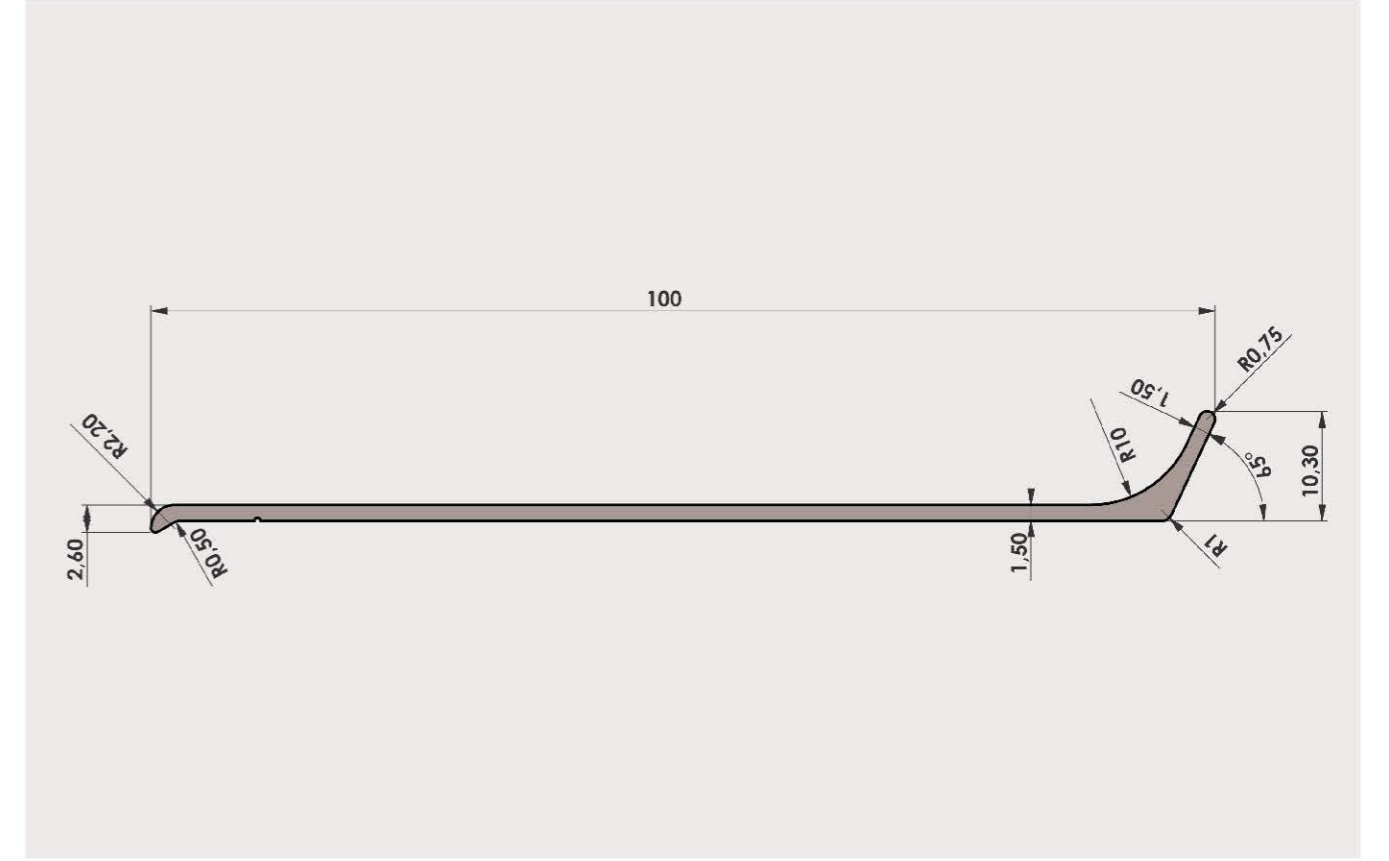

VELO 60 mm

VELO 100 mm

Ürün Kodu	Kalıp No	Yükseklik (mm)	Uzunluk (mm)	Yüzey	Renk	
5409-ME-G	5409	60	2700	Mat Eloksal	Gümüş	
5409-ME-S	5409	60	2700	Mat Eloksal	Sarı	
5409-ME-BR	5409	60	2700	Mat Eloksal	Bronz	
5409-ME-I	5409	60	2700	Mat Eloksal	Inox	
5409-ME-SYH	5409	60	2700	Mat Eloksal	Siyah	
5409-PE-G	5409	60	2700	Parlak Eloksal	Gümüş	
5409-PE-S	5409	60	2700	Parlak Eloksal	Sarı	
5409-PE-BR	5409	60	2700	Parlak Eloksal	Bronz	
5409-PE-I	5409	60	2700	Parlak Eloksal	Inox	
5409-PE-SYH	5409	60	2700	Parlak Eloksal	Siyah	