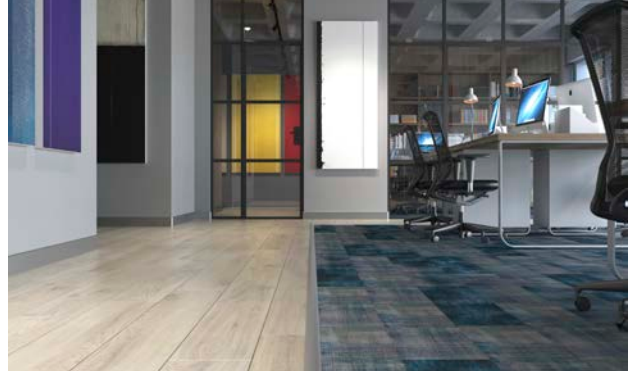

All In One

All In One tüm zemin geçiş profillerinin yaptığı işi tek başına yapabilen ve sadece Mox tasarımı profildir. All In One sayesinde gerek aynı gerek farklı tüm zemin döşemelerinin geçişlerde oluşturduğu sorunlar giderilmektedir.

Ayarlanabilir yükseklik seviyesi sayesinde çeşitli yüksekliklerdeki iki zemin döşemesi arasındaki kot farkını giderir. Zengin alternatifli renk ve yüzey seçenekleri sayesinde gerek iç gerek dış mekanlarınıza estetik katarak dekorasyonunuzu tamamlarken aynı zamanda çözüm ortağınız olacak.

Teknik detaylar

Materyal:	Alüminyum
Genişlik:	30, 50 mm
Uzunluk:	2700 mm
Yükseklik:	Ayarlanabilir

Renk seçenekleri

- Mat Gümüş
- Mat Sarı
- Mat Bronz
- Mat Inox
- Mat Siyah
- Parlak Gümüş
- Parlak Sarı
- Parlak Bronze
- Parlak Inox
- Parlak Siyah
- Elektrostatik Ral (Tüm Ral Renkler)