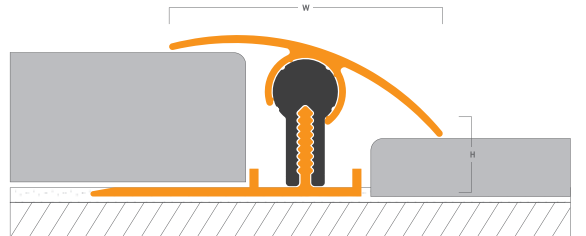

All In One

All In One tüm zemin geçiş profillerinin yaptığı işi tek başına yapabilen ve sadece Mox tasarımı profildir. All In One sayesinde gerek aynı gerek farklı tüm zemin döşemelerinin geçişlerde oluşturduğu sorunlar giderilmektedir.

Ayarlanabilir yükseklik seviyesi sayesinde çeşitli yüksekliklerdeki iki zemin döşemesi arasındaki kot farkını giderir. Zengin alternatifli renk ve yüzey seçenekleri sayesinde gerek iç gerek dış mekanlarınıza estetik katarak dekorasyonunuzu tamamlarken aynı zamanda çözüm ortağınız olacak.

Teknik detaylar

Materyal:	Alüminyum
Genişlik:	30, 50 mm
Uzunluk:	2700 mm
Yükseklik:	Ayarlanabilir

Renk seçenekleri

- Mat Gümüş
- Mat Sarı
- Mat Bronz
- Mat Inox
- Mat Siyah
- Parlak Gümüş
- Parlak Sarı
- Parlak Bronze
- Parlak Inox
- Parlak Siyah
- Elektrostatik Ral (Tüm Ral Renkler)