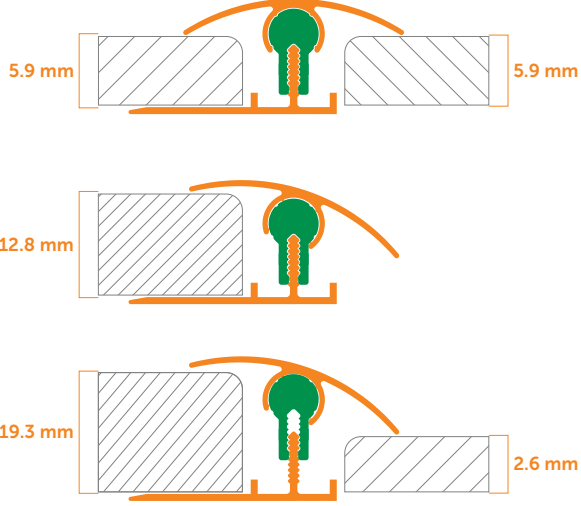

Yeşil birleştirme modülü standart kot farklılıkları için.