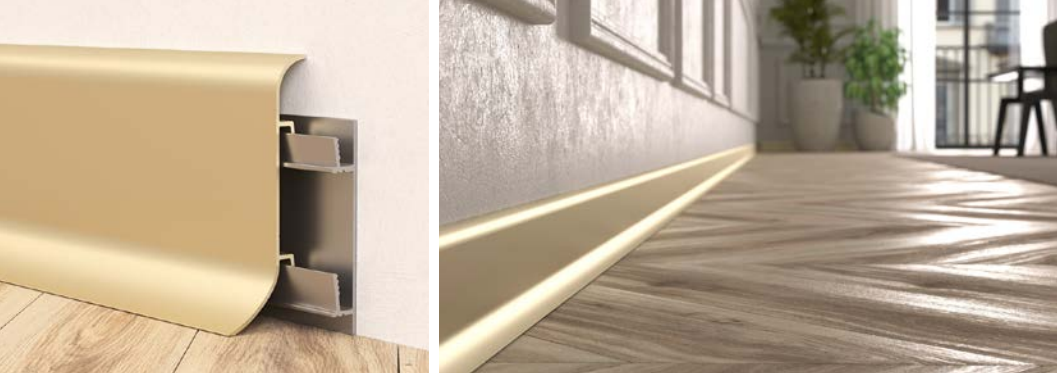

# Crispo

Crispo Alüminyum süpürgelik profili duvar ve zemin birleşiminde farklı iki materyalin birleştiği köşeye döşenerek mekana estetik bir görünüm katan bir tamamlayıcıdır.

Crispo Alüminyum süpürgelik profili süpürgelik profili ile uygulama esnasında oluşan boşluklar veya hatalı alanlar kapatılarak mekanın estetik görünümü korunmaktadır. Crispo Alüminyum süpürgelik içinde barındırdığı kanallar sayesinde telefon, elektrik, internet kablolarını toplayarak dağınık ve çirkin görüntüyü düzenli ve estetik bir hale dönüştürür böylece alüminyum kablo kanalı vazifesini de görür. İki parçadan oluşan Crispo Alüminyum süpürgelik in montajı gayet kolaydır.

Crispo Alüminyum süpürgelik profili değişik renk ve yüzey seçenekleri ev, ofis, otel, hastane, AVM gibi tüm yaşam alanlarına bütünlük katar.

## Teknik detaylar

Materyal:	Alüminyum
Yükseklik:	70 mm
Genişlik:	26.1 mm
Uzunluk:	2700 mm