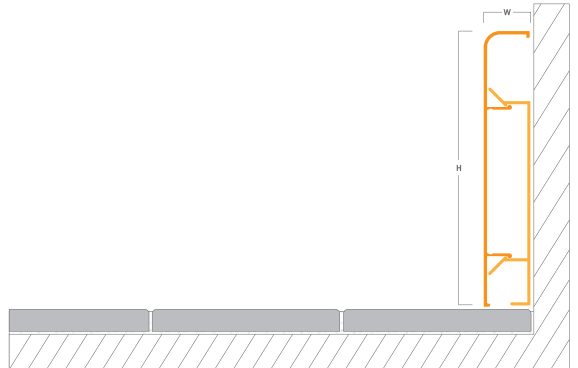

Lato

Lato Alüminyum süpürgelik ürün grubumuzdaki en çok tercih edilen süpürgelik profilidir. Gerek uygulama kolaylığı gerekse uygulandığı alana verdiği değer itibari ile standart süpürgeliklerden ayrılmaktadır. Arka bağlantı parçaları sayesinde Lato Alüminyum süpürgelik duvara vidalanan bağlantı parçalarına kilitlenerek uygulamayı kolaylaştırır.

Lato Alüminyum süpürgelik gerek ofisinizde gerek evinizde ve diğer yaşam alanlarınızda belirgin bir ayrıntı olacaktır.

8, 10 ve 12 cm yükseklik alternatifleri bulunan Lato Alüminyum süpürgelik modelimiz aynı zamanda kablolarınızı gizlemeniz için tasarlanmış olup alüminyum kablo kanalı yerine de kullanarak sizi ikinci bir işten de kurtarmış olur

Süpürgelik köşe dönüş aparatları ile Lato Alüminyum süpürgelik modelimiz tüm süpürgelik iç köşe dış köşe dönüş sorunlarını ortadan kaldırır.

Teknik detaylar

Materyal:	Alüminyum
Yükseklik:	83, 100, 120 mm
Genişlik:	14 mm
Uzunluk:	2700 mm

Renk seçenekleri

- Mat Gümüş
- Mat Sarı
- Mat Bronz
- Mat Inox
- Mat Siyah
- Parlak Gümüş
- Parlak Sarı
- Parlak Bronze
- Parlak Inox
- Parlak Siyah
- Krom
- Kimyasal Gümüş
- Elektrostatik Ral (Tüm Ral Renkler)