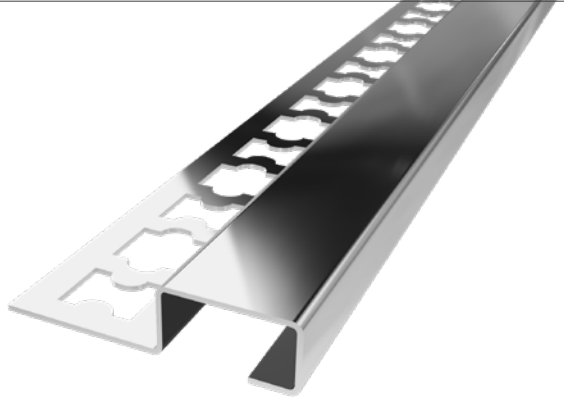

# MPS-F

Mox Profile F; süpürgelik profili; duvar ve zeminin birleştiği noktaya döşenerek duvara gelmesi muhtemel çarpma, darbe ve çizilme gibi durumları önlemek amacıyla kullanılmaktadır. Ayrıca, estetik duruşuyla mekana dekoratif ve şık bir görünüm kazandırır. Zemin ve duvarın kesişme noktasındaki çirkin görüntüyü yok ederek ortama artı bir değer katar. Farklı renk seçenekleriyle uygulandığı ortama uyum sağlar. 304 lüks – 201 ekonomik seri paslanmaz çelikten üretilmektedir

## Teknik detaylar

Materyal:	Paslanmaz Çelik
Yükseklik:	8, 10, 12, 14 mm
Genişlik:	40, 70 mm
Uzunluk:	2500 mm 2438 mm

## Renk seçenekleri

-  Inox Satin
-  Inox Ayna
-  Süper Ayna
-  Altın Satin
-  Altın Ayna
-  Bakır Satin
-  Bakır Ayna
-  Bronz Satin
-  Bronz Ayna
-  Antrasit Satin
-  Antrasit Ayna