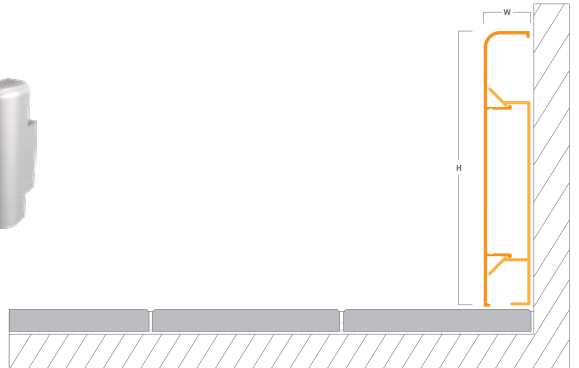

Alüminyum gövde üzerine özel üretim plastik bazlı kağıda özel dijital baskı teknolojisi ile size limitsiz tasarım seçeneği sunuyoruz.

Wish alüminyum süpürgelik modelleri suya, ısıya ve darbeye karşı sağlam olan malzemeler barındırdığından gönül rahatlığı ile her alanda güvenle uzun yıllar kullanım avantajı sunuyor.

Teknik detaylar

Materyal:	Alüminyum
Yükseklik:	83, 100, 120 mm
Genişlik:	14 mm
Uzunluk:	2700 mm

Aksesuar Renk seçenekleri

- Mat Gümüş
- Mat Sarı
- Mat Bronz
- Mat Inox
- Mat Siyah
- Parlak Gümüş
- Parlak Sarı
- Parlak Bronze
- Parlak Inox
- Parlak Siyah
- Krom
- Elektrostatik Ral (Tüm Ral Renkler)