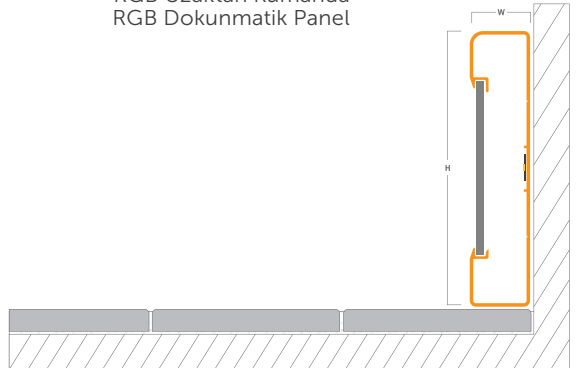

Teknik detaylar

Materyal:	Alüminyum
Yükseklik:	100 mm
Genişlik:	20 mm
Uzunluk:	2700 mm

Renk seçenekleri

- Mat Gümüş
- Mat Sarı
- Mat Bronz
- Mat Inox
- Mat Siyah
- Parlak Gümüş
- Parlak Sarı
- Parlak Bronz
- Parlak Inox
- Parlak Siyah
- Krom

Elektrostatik Ral (Tüm Ral Renkler)

Aksesuarlar

Slim Sürücü Kasa

Samsung LED Şerit

RGB Uzaktan Kumanda
RGB Dokunmatik Panel

Whishled panel deęiřtirme

Paneli ıkarmak iin, alt kısmına bastırın ve paneli yukarı doęru ekin.